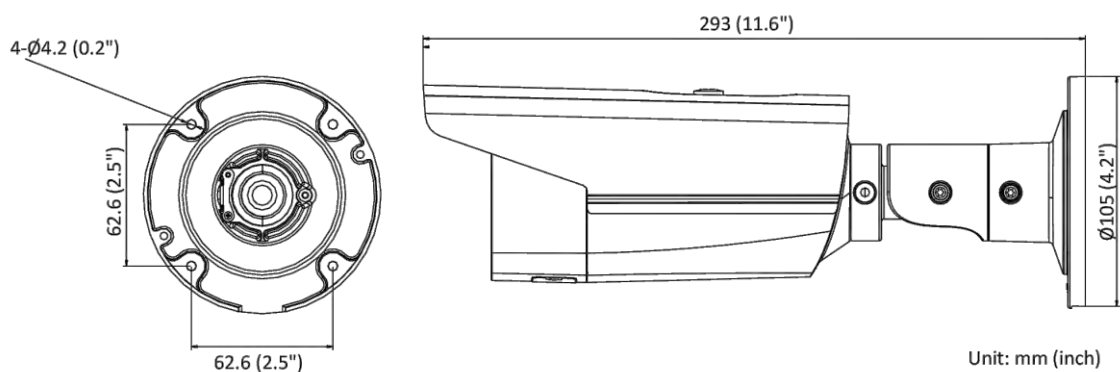

Power Consumption and Current	-2I: 12 VDC, 0.71 A, max. 8.5 W PoE (802.3af, 36 V to 57 V), 0.27 A to 0.17 A, max. 9.5 W -4I: 12 VDC, 1.0 A, amx. 11.5 W PoE (802.3af, 36 V to 57 V), 0.35 A to 0.22 A, max. 12.5 W
Power Interface	Ø5.5 mm coaxial power plug
Material	Aluminum alloy body Sun shield, IR cover: plastic
Camera Dimension	Ø105 × 293 mm (Ø4.13" × 11.53")
Package Dimension	386 × 156 × 155 mm (15.2" × 6.2" × 6.2")
Camera Weight	Approx. 1070 g (2.4 lb.)
With Package Weight	Approx. 1589 g (3.5 lb.)
Approval	
EMC	FCC (47 CFR Part 15, Subpart B); CE-EMC (EN 55032: 2015, EN 61000-3-2: 2014, EN 61000-3-3: 2013, EN 50130-4: 2011 +A1: 2014); RCM (AS/NZS CISPR 32: 2015); IC (ICES-003: Issue 6, 2016); KC (KN 32: 2015, KN 35: 2015)
Safety	UL (UL 60950-1); CB (IEC 60950-1:2005 + Am 1:2009 + Am 2:2013); CE-LVD (EN 60950-1:2005 + Am 1:2009 + Am 2:2013); BIS (IS 13252(Part 1):2010+A1:2013+A2:2015); LOA (IEC/EN 60950-1)
Environment	CE-RoHS (2011/65/EU); WEEE (2012/19/EU); Reach (Regulation (EC) No 1907/2006)
Protection	IP67 (IEC 60529-2013)

▪ Available Model

DS-2CD2T43G2-2I (2.8/4/6 mm)

DS-2CD2T43G2-4I (2.8/4/6 mm)

▪ Dimension