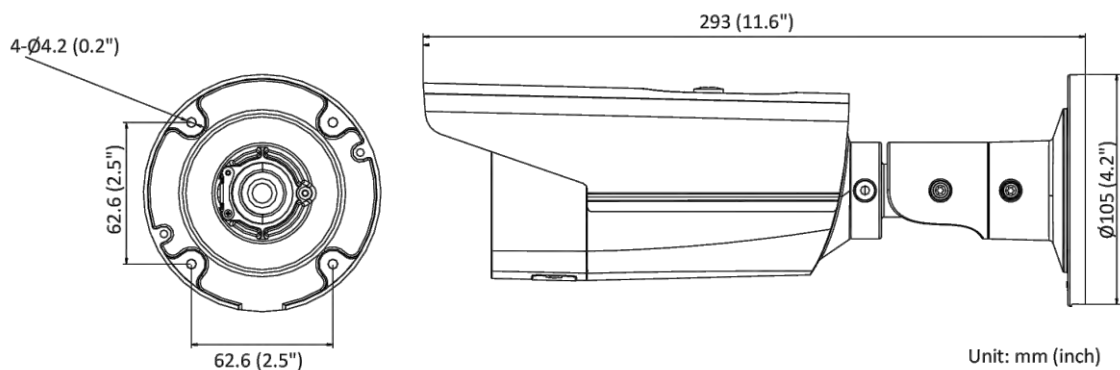

Power Consumption and Current	-2I: 12 VDC, 0.71 A, max. 8.5 W PoE (802.3af, 36 V to 57 V), 0.27 A to 0.17 A, max. 9.5 W -4I: 12 VDC, 1.0 A, amx. 11.5 W PoE (802.3af, 36 V to 57 V), 0.35 A to 0.22 A, max. 12.5 W
Power Interface	Ø5.5 mm coaxial power plug
Material	Aluminum alloy body Sun shield, IR cover: plastic
Camera Dimension	Ø105 × 293 mm (Ø4.13" × 11.53")
Package Dimension	386 × 156 × 155 mm (15.2" × 6.2" × 6.2")
Camera Weight	Approx. 1070 g (2.4 lb.)
With Package Weight	Approx. 1589 g (3.5 lb.)
Approval	
EMC	FCC (47 CFR Part 15, Subpart B); CE-EMC (EN 55032: 2015, EN 61000-3-2: 2014, EN 61000-3-3: 2013, EN 50130-4: 2011 +A1: 2014); RCM (AS/NZS CISPR 32: 2015); IC (ICES-003: Issue 6, 2016); KC (KN 32: 2015, KN 35: 2015)
Safety	UL (UL 60950-1); CB (IEC 60950-1:2005 + Am 1:2009 + Am 2:2013); CE-LVD (EN 60950-1:2005 + Am 1:2009 + Am 2:2013); BIS (IS 13252(Part 1):2010+A1:2013+A2:2015); LOA (IEC/EN 60950-1)
Environment	CE-RoHS (2011/65/EU); WEEE (2012/19/EU); Reach (Regulation (EC) No 1907/2006)
Protection	IP67 (IEC 60529-2013)

▪ Available Model

DS-2CD2T43G2-2I (2.8/4/6 mm)

DS-2CD2T43G2-4I (2.8/4/6 mm)

▪ Dimension