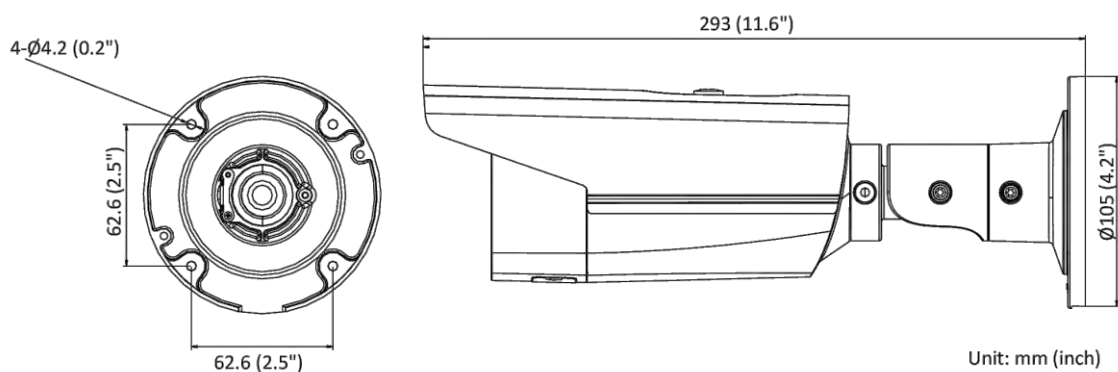

Power Consumption and Current	-2I: 12 VDC, 0.71 A, max. 8.5 W PoE (802.3af, 36 V to 57 V), 0.27 A to 0.17 A, max. 9.5 W -4I: 12 VDC, 1.0 A, amx. 11.5 W PoE (802.3af, 36 V to 57 V), 0.35 A to 0.22 A, max. 12.5 W
Power Interface	Ø5.5 mm coaxial power plug
Material	Aluminum alloy body Sun shield, IR cover: plastic
Camera Dimension	Ø105 × 293 mm (Ø4.13" × 11.53")
Package Dimension	386 × 156 × 155 mm (15.2" × 6.2" × 6.2")
Camera Weight	Approx. 1070 g (2.4 lb.)
With Package Weight	Approx. 1589 g (3.5 lb.)
Approval	
EMC	FCC (47 CFR Part 15, Subpart B); CE-EMC (EN 55032: 2015, EN 61000-3-2: 2014, EN 61000-3-3: 2013, EN 50130-4: 2011 +A1: 2014); RCM (AS/NZS CISPR 32: 2015); IC (ICES-003: Issue 6, 2016); KC (KN 32: 2015, KN 35: 2015)
Safety	UL (UL 60950-1); CB (IEC 60950-1:2005 + Am 1:2009 + Am 2:2013); CE-LVD (EN 60950-1:2005 + Am 1:2009 + Am 2:2013); BIS (IS 13252(Part 1):2010+A1:2013+A2:2015); LOA (IEC/EN 60950-1)
Environment	CE-RoHS (2011/65/EU); WEEE (2012/19/EU); Reach (Regulation (EC) No 1907/2006)
Protection	IP67 (IEC 60529-2013)

▪ Available Model

DS-2CD2T43G2-2I (2.8/4/6 mm)

DS-2CD2T43G2-4I (2.8/4/6 mm)

▪ Dimension