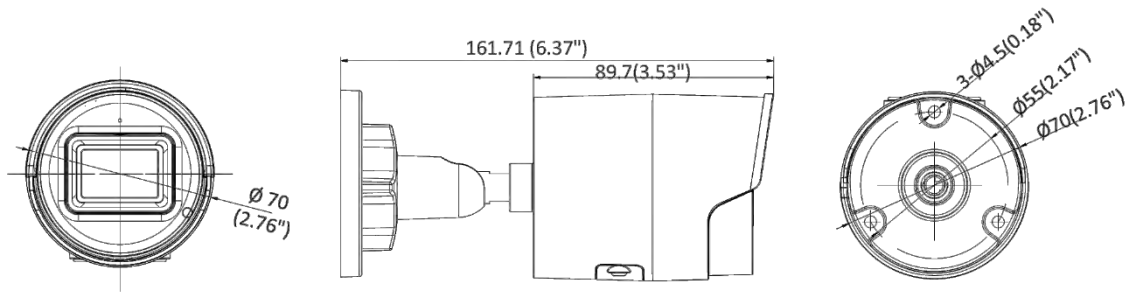

#### ▪ Available Model

DS-2CD2086G2-IU (2.8/4/6 mm)

DS-2CD2086G2-I (2.8/4/6 mm)

▪ **Dimension**

Unit: mm(Inch)

▪ **Accessory**

▪ **Optional**

**DS-1280ZJ-XS**