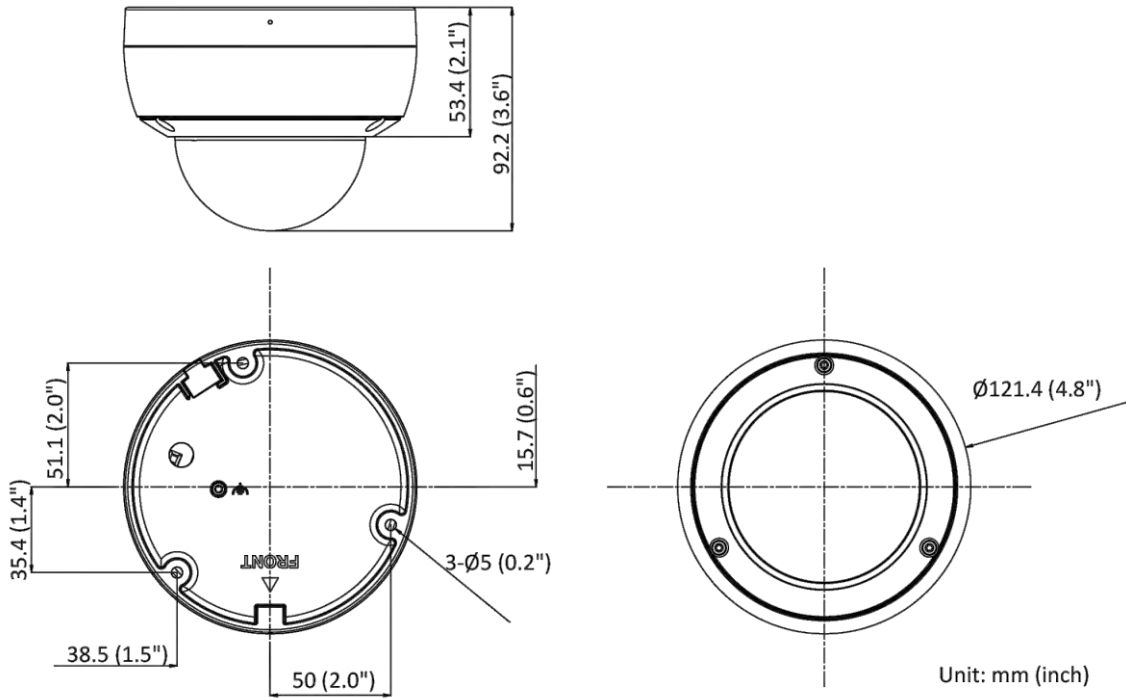

▪ **Available Model**

DS-2CD2146G2-IS (2.8/4/6 mm)

DS-2CD2146G2-ISU (2.8/4/6 mm)

DS-2CD2146G2-I (2.8/4/6 mm)

▪ **Dimension**

▪ **Accessory**

▪ **Optional**

DS-1276ZJ-SUS Corner Mount	DS-1272ZJ-120 Wall Mount	DS-1275ZJ-SUS Vertical Pole Mount	DS-1271ZJ-120 Pendant Mount	DS-1280ZJ-DM46 Junction Box
				
DS-1272ZJ-120B Wall Mount	DS-1253ZJ-M Water-proof			
				