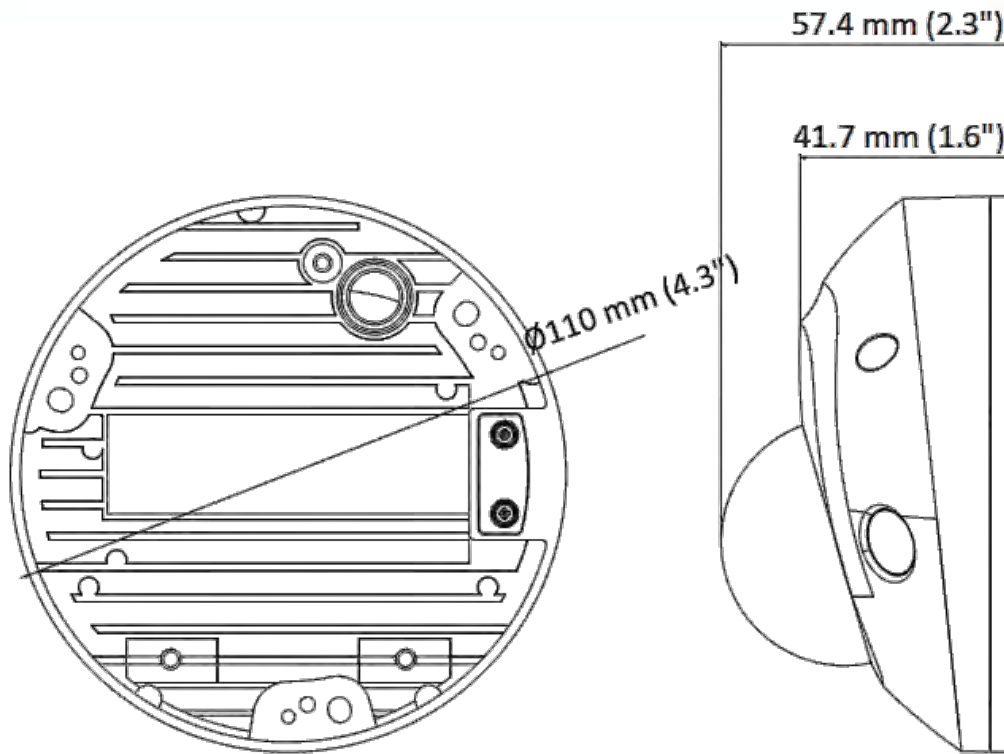

Unit: mm (inch)

▪ Accessory

▪ Optional

DS-1276ZJ-SUS (Black) Corner Mount	DS-1280ZJ-DM46(Black) Junction Box	DS-1272ZJ-120 Wall Mount	DS-1280ZJ-DM46 Junction Box	DS-1275ZJ-SUS Vertical Pole Mount
DS-1272ZJ-120B Wall mount	DS-1275ZJ-SUS(Black) Vertical Pole Mount	DS-1271ZJ-120(Black) Pendant Mount	DS-1276ZJ-SUS Corner Mount	DS-1271ZJ-120 Pendant Mount