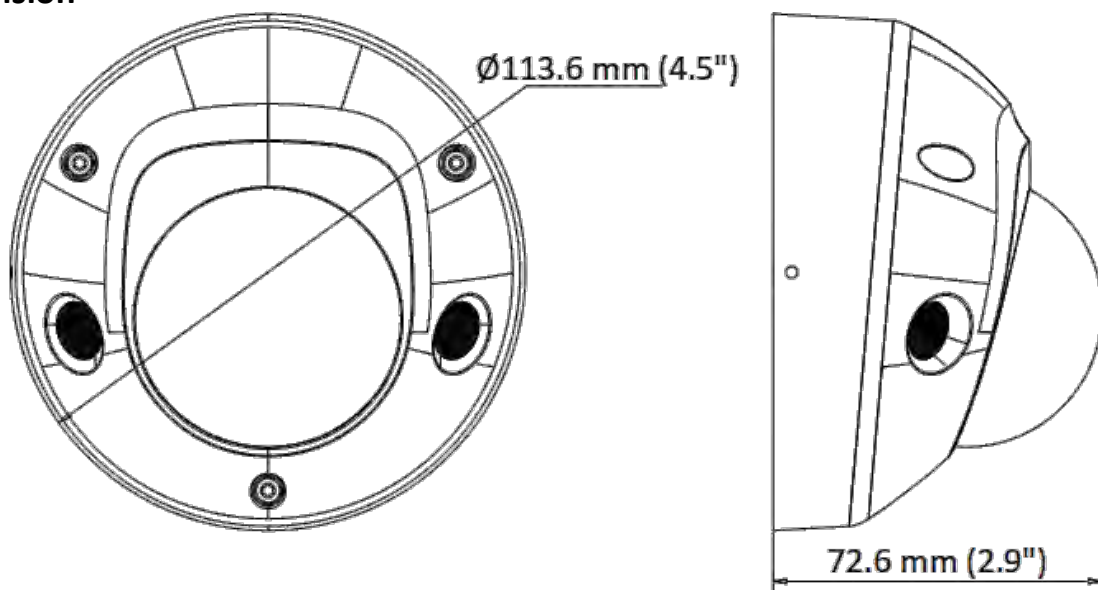

DS-2CD2583G2-I (2.8/4 mm)

DS-2CD2583G2-IS (2.8 mm) (BLACK)

▪ Dimension

Unit: mm (inch)

▪ **Accessory**

▪ **Optional**

<p>DS-1276ZJ-SUS Corner Mount</p>	<p>DS-1275ZJ-SUS Vertical Pole Mount</p>	<p>DS-1275ZJ-SUS(Black) Vertical Pole Mount</p>	<p>DS-1272ZJ-120 Wall Mount</p>	<p>DS-1280ZJ-DM46(Black) Junction Box</p>
				
<p>DS-1276ZJ-SUS(Black) Corner Mount</p>	<p>DS-1280ZJ-DM46 Junction Box</p>	<p>DS-1272ZJ-120B Wall Mount</p>	<p>DS-1271ZJ-120(Black) Pendant Mount</p>	<p>DS-1271ZJ-120 Pendant Mount</p>
				