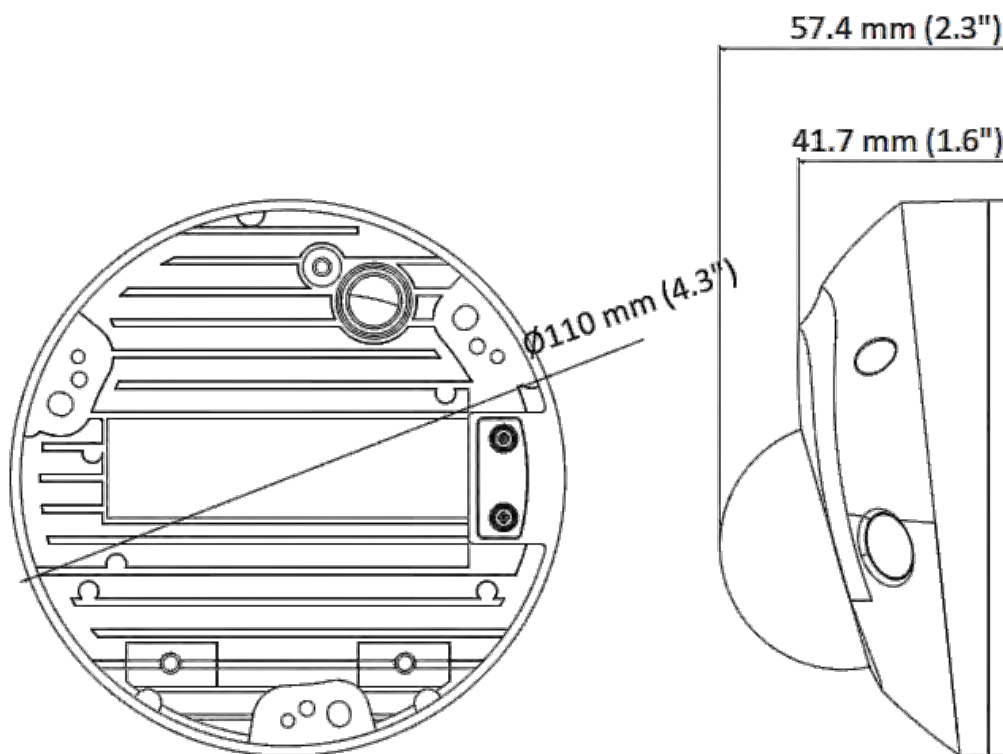

▪ **Available Model**

DS-2CD2566G2-IS (2.8/4 mm)

DS-2CD2566G2-I (2.8/4 mm)

DS-2CD2566G2-IS (2.8m m) (Black)

▪ **Dimension**

Unit: mm (inch)

▪ Accessory

▪ Optional