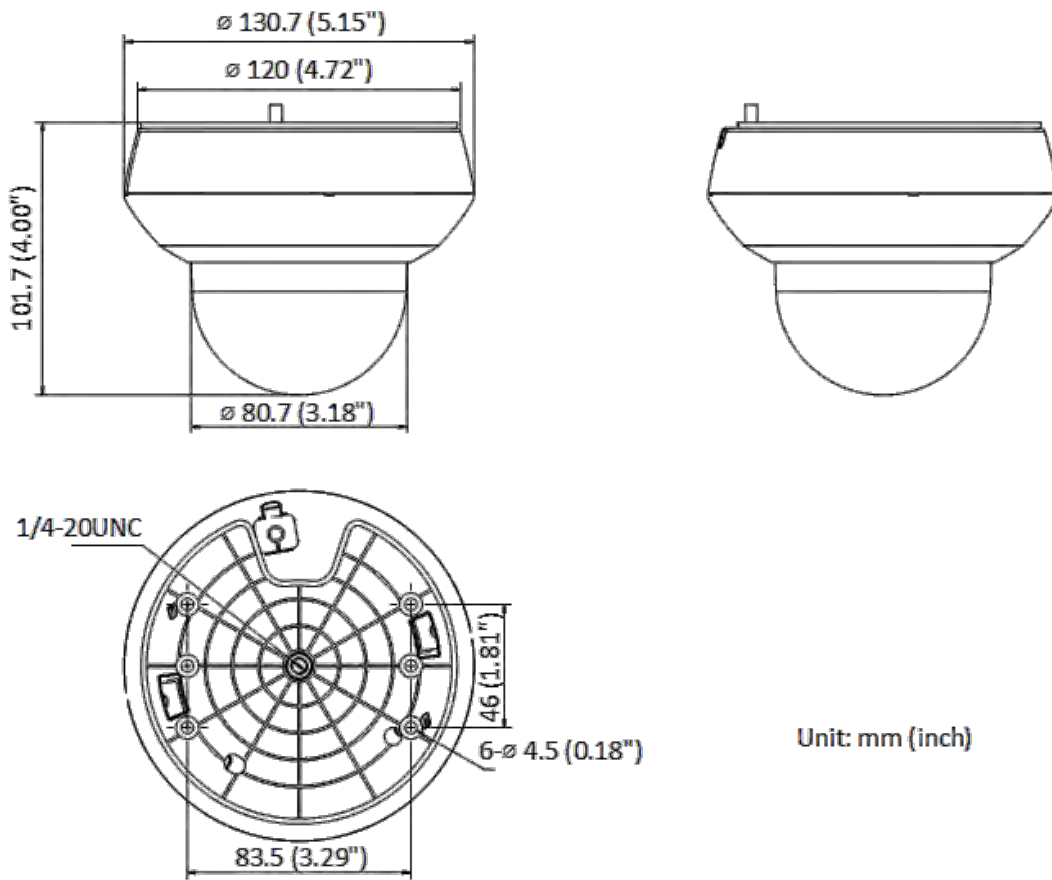

▪ **Dimension**

▪ **Accessory**

Optional

LAS60-57CN-RJ45
Hi-PoE Midspan