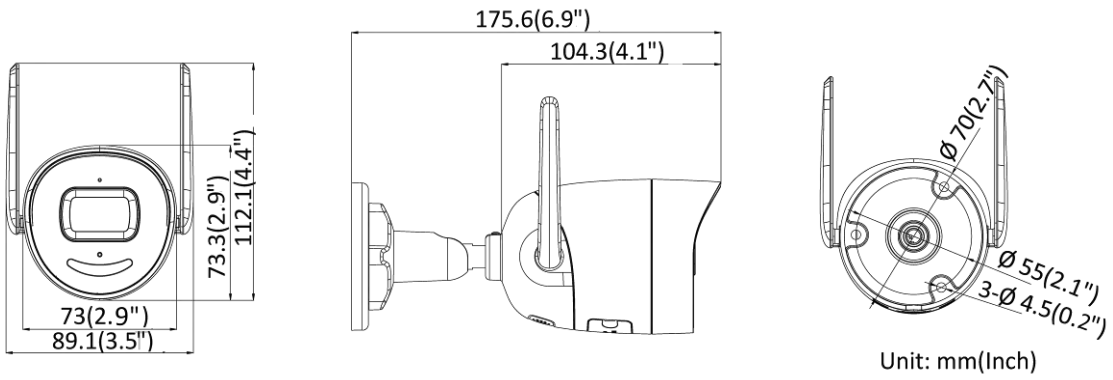

▪ Dimension

▪ Accessory

▪ Optional

**DS-1280ZJ-XS
Junction Box**