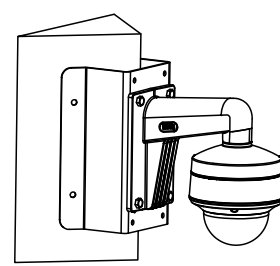

**Hikvision Africa**  
T +27 (10) 0351172  
sale.africa@hikvision.com

**Hikvision Hong Kong**  
T +852-2151-1761

**Accessory**

DS-1273ZJ-140-DM45

Wall mount

DS-1271ZJ-140-DM45

Pendant mount

DS-1275ZJ-SUS

Vertical pole mount

DS-1276ZJ-SUS

Corner mount

DS-1281ZJ-DM45

Inclined ceiling mount

DS-1280ZJ-DM45

Junction box

**HIKVISION**