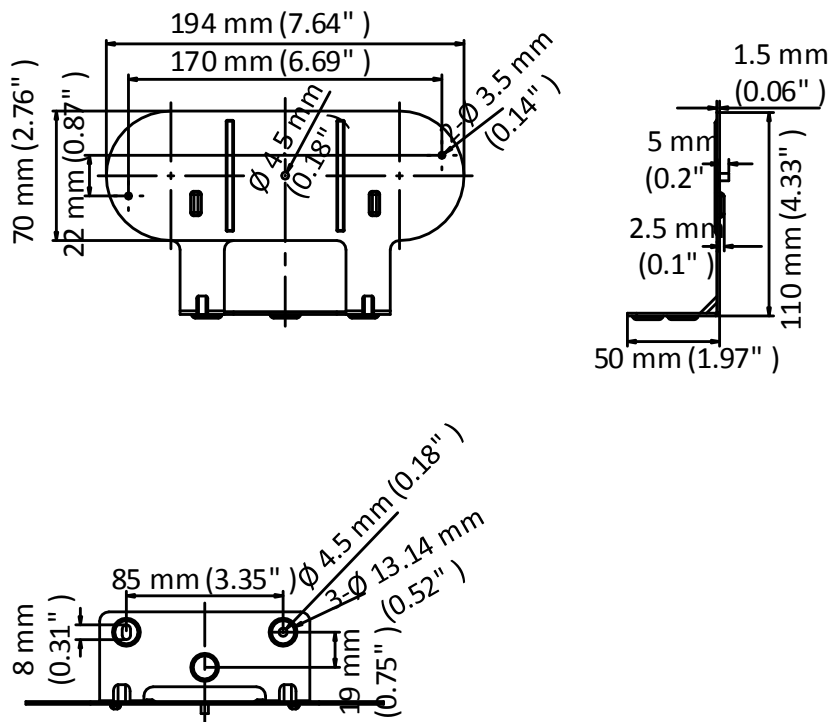

### Wall Mount

#### Dimension

#### Parameter

Model	DS-2102ZJ
Parameters	Wall Mount
Appearance	Hikvision Black
Material	Steel
Dimension	194 mm × 110 mm × 50 mm (7.64" × 4.33" × 1.97")
Weight	234 g (0.52 lb.)